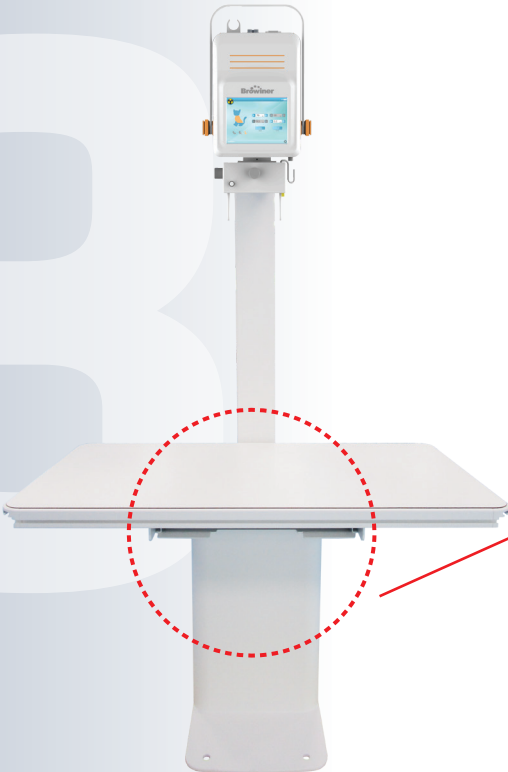

hasvet®

hasvet®

MOBİL RÖNTGEN + DR + MASA SETİ

Veteriner Yazılımlı, Veteriner Hekimlerine Özel Tasarım

SATURN 8000

KOMPAKT TASARIM MASA

Özellikler

- Maksimum çıkış gücü 5.6kW
- Gerçek zamanlı batarya seviye göstergesi
- Dokunmatik kullanıcı ekranı ve APR
- Tümleşik Film Fokus Mesafesi Ölçümü (SID Ruler)
- Güçlü ve efektif LED kolimatör ışığı
- Hafif ve kompakt tasarım
- Uzaktan kumanda ile çekim
- Çoklu koruma ve otomatik hata mesajı bildirimi
- Güvenli taşıma ve yolculuk için özel taşıma kutusu

Özellikler

- 2.560 x 3.072 pixels çözünürlük 140um x 140um piksel Pitch
- Su geçirmez 35cm x 43 cm (14"x17") A/D çevirme 14 bit
- 16.384 adım gri skala aralığı
- Flat panel teknolojisi PIN diotlu a-Si TFT
- Scintillator CsI:TI / Gd₂O₂S:Tb
- 40 ~ 150kVp X-Ray Voltaj aralığı
- Line Trigger : DR Trigger , Auto Trigger : Otomatik pozlama (AED)
- 460mm x 384mm x 15mm ölçülerinde
- Yaklaşık 2,9kg (GADOX) / 3,1kg (CsI)
- Çalışma çevre sıcaklığı 15 ~ 35°C %30 ~ %85 RH

Özellikler

- SID :1.000mm Fix
- Toplam Yükseklik : 204 cm
- Masa Ölçüsü 118 cm x 64,5cm
- Masanın yerden yüksekliği 80 cm
- Kolay kurulum imkanı
- Diğer taşınabilir X-Ray Cihazlarına uyumlu
- Tüm kaset ve flat dedektörler için uygun kaset yuvası