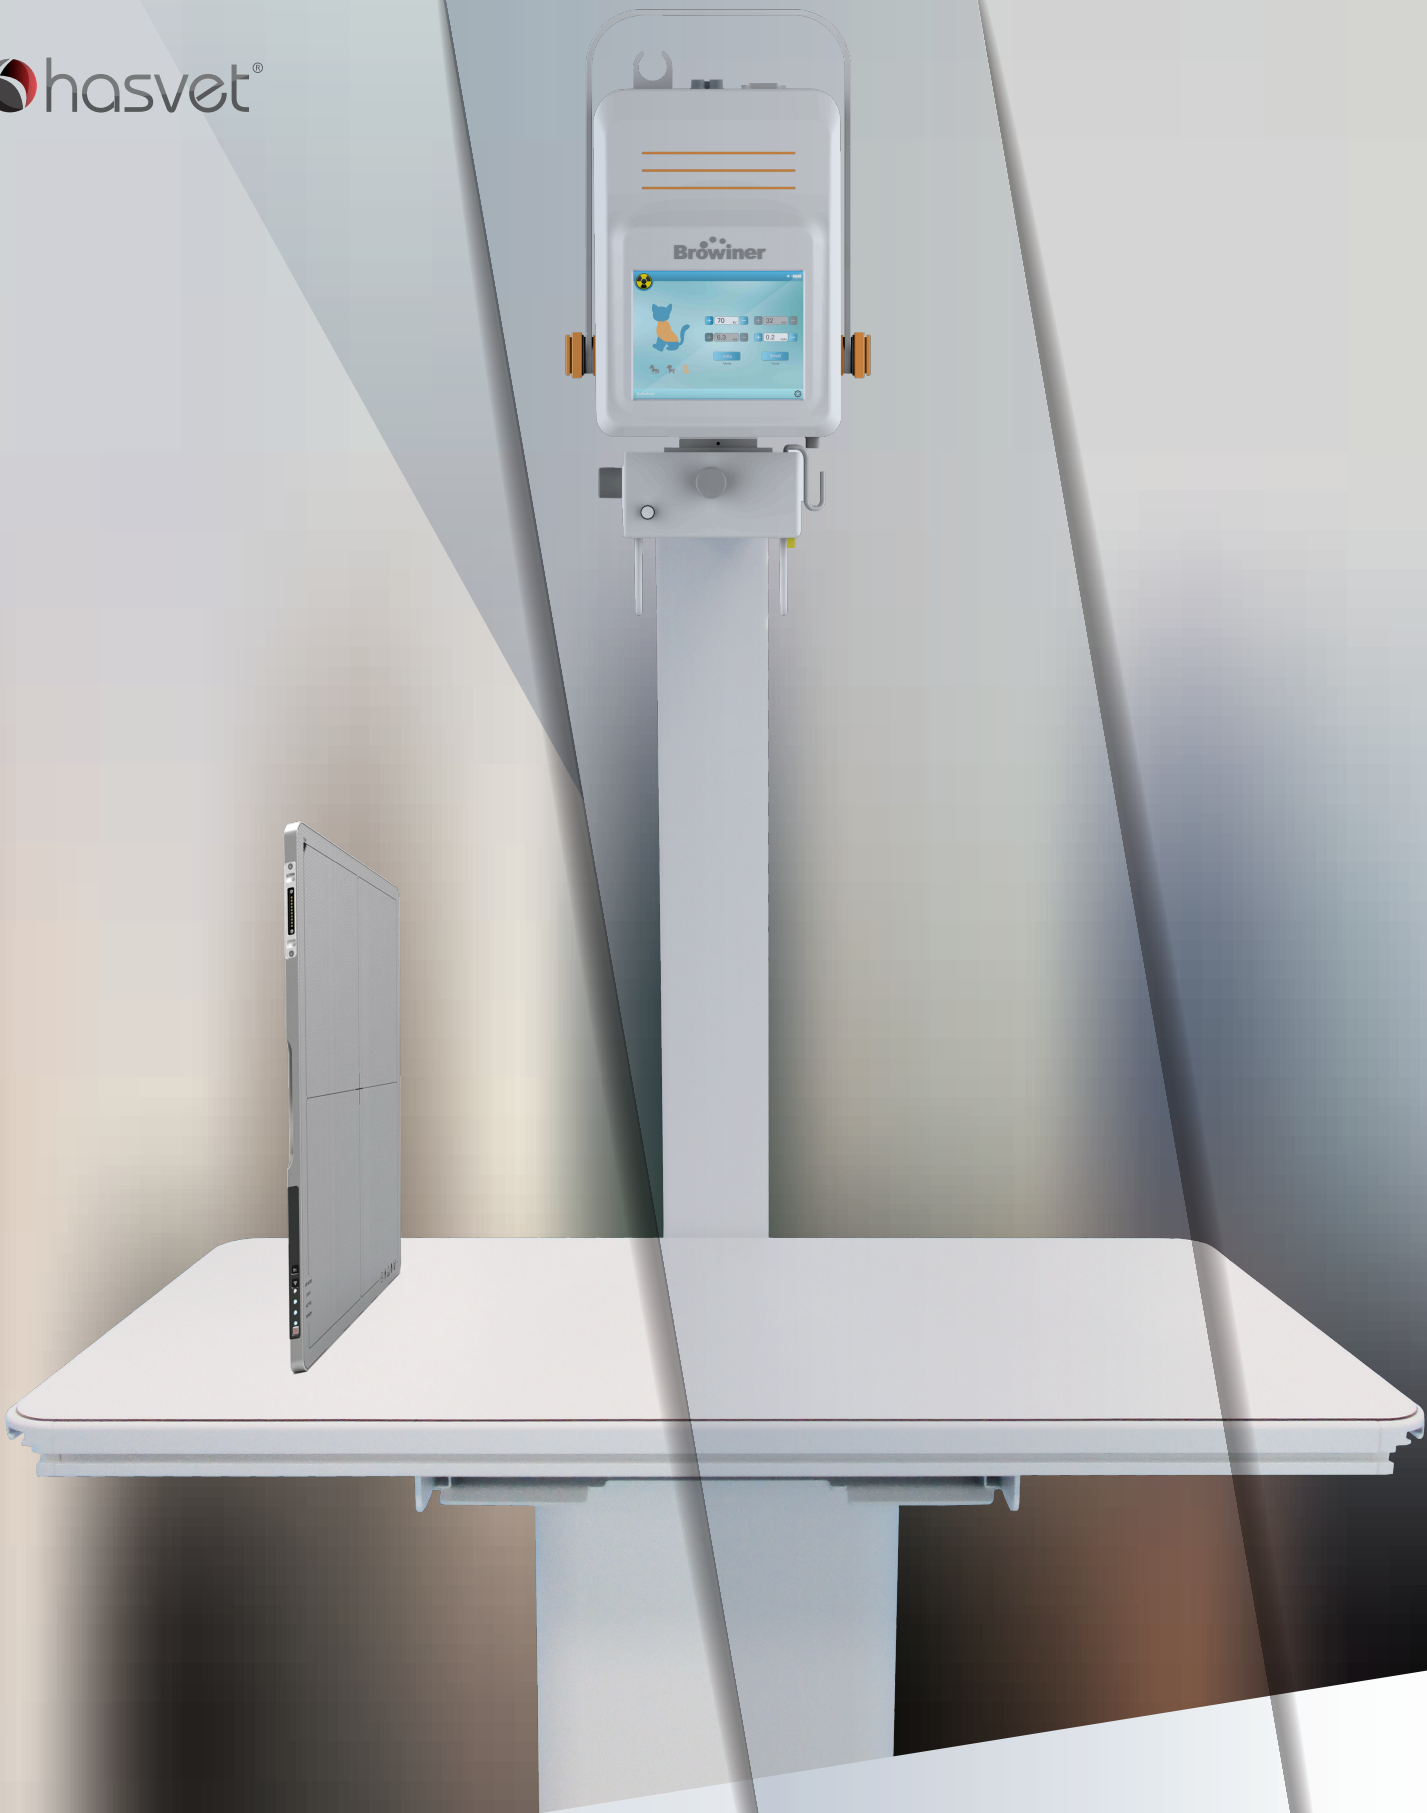

hasvet®

hasvet®

MOBİL RÖNTGEN + DR + MASA SETİ

Veteriner Yazılımlı, Veteriner Hekimlerine Özel Tasarım

SATURN 8000

KOMPAKT TASARIM MASA

Özellikler

- Maksimum çıkış gücü 5.6kW
- Gerçek zamanlı batarya seviye göstergesi
- Dokunmatik kullanıcı ekranı ve APR
- Tümleşik Film Fokus Mesafesi Ölçümü (SID Ruler)
- Güçlü ve efektif LED kolimatör ışığı
- Hafif ve kompakt tasarım
- Uzaktan kumanda ile çekim
- Çoklu koruma ve otomatik hata mesajı bildirimi
- Güvenli taşıma ve yolculuk için özel taşıma kutusu

Özellikler

- 2.560 x 3.072 pixels çözünürlük 140um x 140um piksel Pitch
- Su geçirmez 35cm x 43 cm (14"x17") A/D çevirme 14 bit
- 16.384 adım gri skala aralığı
- Flat panel teknolojisi PIN diotlu a-Si TFT
- Scintillator CsI:TI / Gd₂O₂S:Tb
- 40 ~ 150kVp X-Ray Voltaj aralığı
- Line Trigger : DR Trigger , Auto Trigger : Otomatik pozlama (AED)
- 460mm x 384mm x 15mm ölçülerinde
- Yaklaşık 2,9kg (GADOX) / 3,1kg (CsI)
- Çalışma çevre sıcaklığı 15 ~ 35°C %30 ~ %85 RH

Özellikler

- SID :1.000mm Fix
- Toplam Yükseklik : 204 cm
- Masa Ölçüsü 118 cm x 64,5cm
- Masanın yerden yüksekliği 80 cm
- Kolay kurulum imkanı
- Diğer taşınabilir X-Ray Cihazlarına uyumlu
- Tüm kaset ve flat dedektörler için uygun kaset yuvası