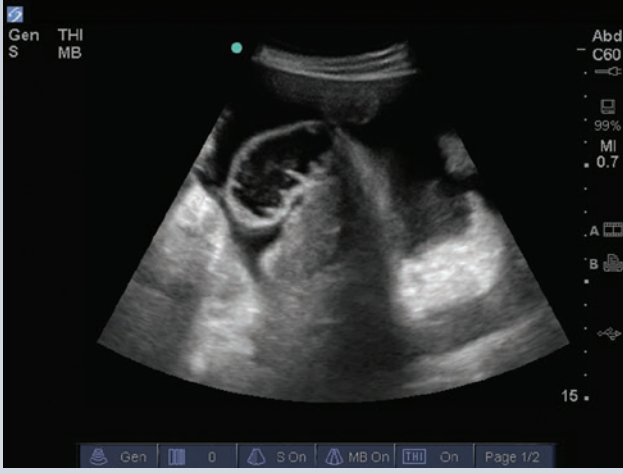

FUJIFILM
SonoSite M Turbo

TAŞINABİLİR ULTRASON - DOPPLER

Abdominal, sinir, vasküler, kardiyak, venöz, damar yolu, pelvik, süperfişyal görüntüleme gibi hem çok yönlü hem de yüksek çözünürlüklü görüntüleme yapılabilmektedir.

M-Turbo keskin kontrast rezolüsyonu ve belirgin doku hatları ile üstün görüntüleme kalitesi sunmaktadır. Sunduğu detaylar ile strüktür, damar ve patoloji farklılıklarını ayırma yeteneğinizi geliştirir.

Pulsed Wave Doppler ve Continuous Wave Doppler teknikleri ile anormal kan akımının maksimal hızı, niceleği, yönü ve lokalizasyonunu tam olarak belirlenebilmektedir.

Abdomen - Pelvis - Free Fluid

OB Cord

Hafif ve sağlamlaştırılmış Magnezyum kasa (Batarya ile birlikte 3.4kg)

- Amerikan ordusu için dizayn edilmiş dayanıklı yapı
- 91.4 cm(3 feet) yükseklikten düşme testinden onay
- Sıvı sıçramalarına karşı dayanıklı yapı
- 10.4" diagonal LCD monitör
- 3 kg ağırlığı ile her yerde kullanım
- Küçük ebatlarına rağmen olağanüstü kardiyak görüntüler sunabilme
- Çok yüksek Colour Doppler hassasiyeti
- SonoADAPT™ Doku Optimizasyonu, SonoHD™ Görüntüleme Teknolojisi, SonoMB™ Çoklu Işın Görüntüleme gibi görüntü kalitesini destekleyen tescilli özellikler