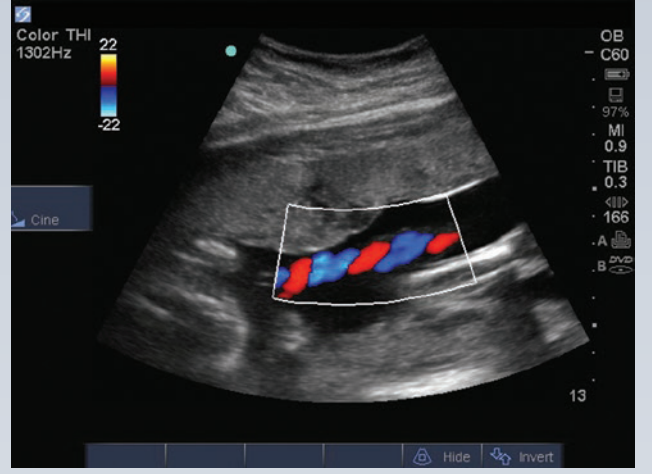

FUJIFILM
SonoSite M Turbo

TAŞINABİLİR ULTRASON - DOPPLER

Abdominal, sinir, vasküler, kardiyak, venöz, damar yolu, pelvik, süperfişyal görüntüleme gibi hem çok yönlü hem de yüksek çözünürlüklü görüntüleme yapılabilmektedir.

M-Turbo keskin kontrast rezolüsyonu ve belirgin doku hatları ile üstün görüntüleme kalitesi sunmaktadır. Sunduğu detaylar ile strüktür, damar ve patoloji farklılıklarını ayırma yeteneğinizi geliştirir.

Pulsed Wave Doppler ve Continuous Wave Doppler teknikleri ile anormal kan akımının maksimal hızı, niceleği, yönü ve lokalizasyonunu tam olarak belirlenebilmektedir.

Abdomen - Pelvis - Free Fluid

OB Cord

Hafif ve sağlamlaştırılmış Magnezyum kasa (Batarya ile birlikte 3.4kg)

- Amerikan ordusu için dizayn edilmiş dayanıklı yapı
- 91.4 cm(3 feet) yükseklikten düşme testinden onay
- Sıvı sıçramalarına karşı dayanıklı yapı
- 10.4" diagonal LCD monitör
- 3 kg ağırlığı ile her yerde kullanım
- Küçük ebatlarına rağmen olağanüstü kardiyak görüntüler sunabilme
- Çok yüksek Colour Doppler hassasiyeti
- SonoADAPT™ Doku Optimizasyonu, SonoHD™ Görüntüleme Teknolojisi, SonoMB™ Çoklu Işın Görüntüleme gibi görüntü kalitesini destekleyen tescilli özellikler