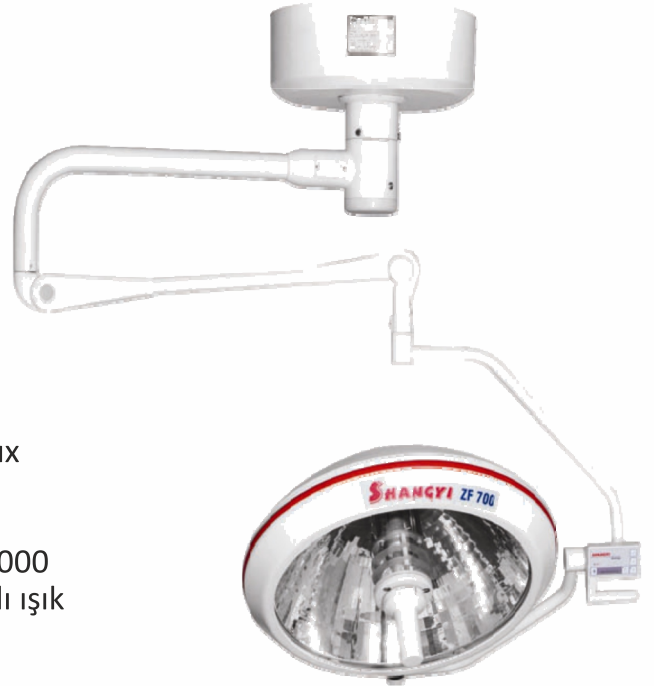

4444 VET
838

 **hasvet**[®]
MEDİKAL - DANIŞMANLIK - YAZILIM

"farklı yaklaşımlar, farklı çözümler"

**OLC 700 HALOJEN
SHADOWLESS OPERASYON LAMBASI**

- Aydınlatma Şiddeti: 80,000 – 150,000 lux
- Renk ısı: 4000 +/- 500
- Spot Çapı(mm) : 160 – 280
- Aydınlatma Şiddeti Derinliği(mm) : \geq 1000
- Parlaklık Ayarlama: 8- kademeli devamlı ışık ayarı.
- Total parlaklık : 426 W/m²
- Parlaklık ve aydınlatma arasındaki oran : 3.3 mW/m²lx
- Renk Dönüşüm İndeksi (Ra) : 94
- Güç Kaynağı Voltajı: 220V /50Hz
- Giriş Gücü (W) : 200
- 24V lamba gücü(W) : 150
- Kurulum için en düşük yükseklik(mm) : 2900