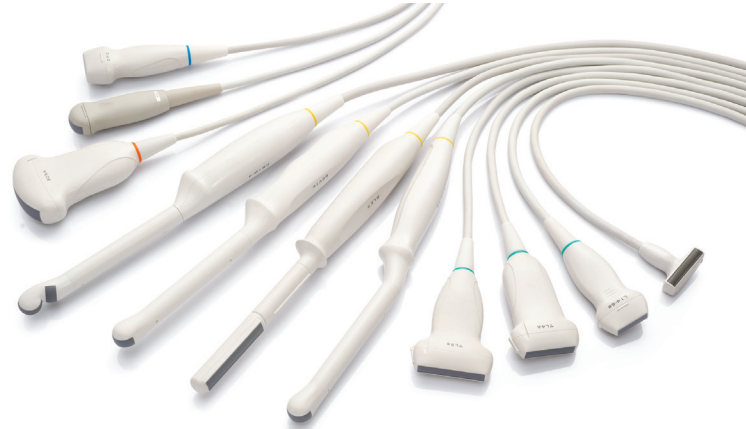

hasvet®

Göksu Mahallesi Gazi Bulvarı 92. Sokak No: 465/9 Kepez/ANTALYA

T:+90 242 323 94 91 F: +90 242 323 84 01

hasvet@hasvet.com.tr

www.hasvet.com.tr